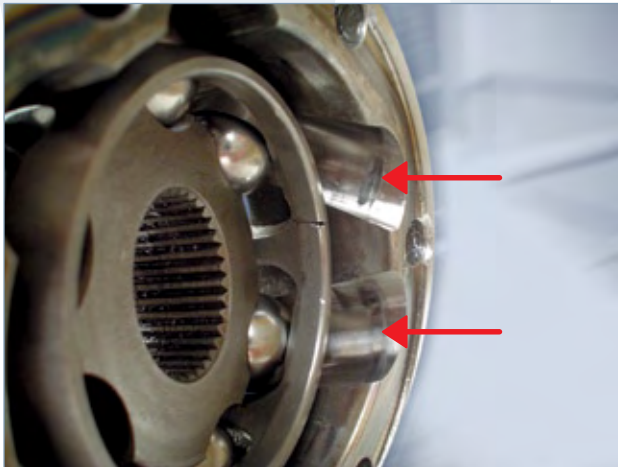

Fallas más comunes

Normalmente, la zona de desgaste debe estar en la parte central de las pistas del rodamiento.

En las imágenes se muestra el daño ocasionado a la junta. Observe que el desgaste se localiza en un solo lado, mientras que el opuesto esta completamente limpio. Esto se debió a que la transmisión estaba “muy alejada” de la rueda, generando una tensión permanente que ocasionó el daño en la pieza.